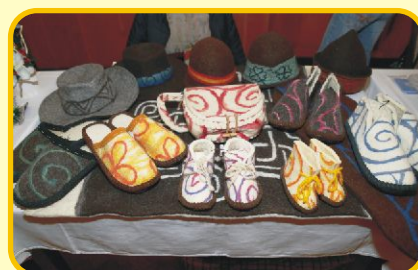

U nás, z.s.
www.luderov.cz

Srdečně Vás zveme do barokní sýpky
v Luděřově na výstavu

výrobků tradičních a uměleckých řemesel

ŽIVÁ ŘEMESLA NA HANÉ

DRŽITELŮ HANÁCKÉHO STAVOVSKÉHO GLÉTU

7.5. - 24.9.2017 každou neděli od 13 do 17 h